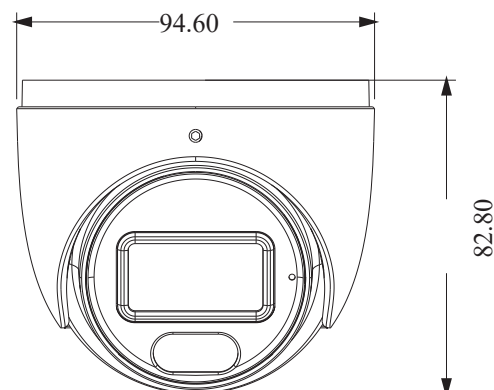

## Câmera Dome 2MP Full Color MFADH022701

### Principais características:

- 2MP (1920 × 1080) de alta resolução
- Imagens coloridas 24/7
- Lente de 2,8 mm
- D-WDR, 2D DNR, AGC, AWG, BLC, HLC
- Suporte a função de redução de ruído
- Transmissão de alta velocidade, longa distância em tempo real
- Imagem em tempo real de 1080P, alta resolução, cores reais
- LED luz branca com 20 metros de alcance
- LED pode ser ligado ou desligado automaticamente
- Multi sinal TVI/CVI/AHD/CVBS
- Sensor CMOS com scan progressivo
- Até 1000 linhas de resolução
- Acesso ao MENU via OSD
- Proteção IP67

Modelo	MFADH022701
<b>Módulo da câmera</b>	
Sensor de imagem	1 / 2.8" CMOS
Resolução	2MP
Tamanho da imagem	1920 x 1080
Sinal	TVI / CVI / AHD / CVBS
Sistema de vídeo	PAL/NTSC
Obturador eletrônico	Auto
Alcance do LED	20 metros
Taxa de quadros	30fps(60Hz); 25fps (50Hz)
Iluminação mínima	0 lux com LED acionado
Lente	2,8 mm
Montagem da lente	M12
Relação de ruído	≥ 52 dB (AGC desligado)
<b>Funções</b>	
Controle de funções	Menu OSD (COC)
LED Inteligente	Modo Manual ou Auto
ICR	Não
WDR Digital	Sim
NR Digital	Sim, 2D DNR
AGC	Sim
Auto Balanço de Branco	Sim
BLC	Sim
FLC	No
Defog (Neblina)	Sim
Nitidez	Sim
Contrate	Sim
Ajuste de imagem	Sim
Correção de defeito	Auto
Linguagem do Menu OSD	Inglês e Chinês
Ajuste de ângulo	Pan: 0° ~ 360°; Tilt: 0° ~ 80°; Rotação: 0° ~ 360°
<b>Outros</b>	
Material	Plástico e Metal
Proteção	IP67
Fonte de alimentação	12 Vcc (± 15%)
Consumo de energia	Dia: < 1W; Noite: < 4W
Ambiente de operação	-30°C ~ 50°C, 10% ~ 90% (umidade relativa)
Dimensões (mm)	Φ 94.6 x 82.8
Peso	370 g

#### Conteúdo da caixa:

- 1x Câmera tipo dome
- 3x Parafusos e 3x buchas de fixação
- 1x Adesivo de posicionamento
- 1x Guia rápido de instalação